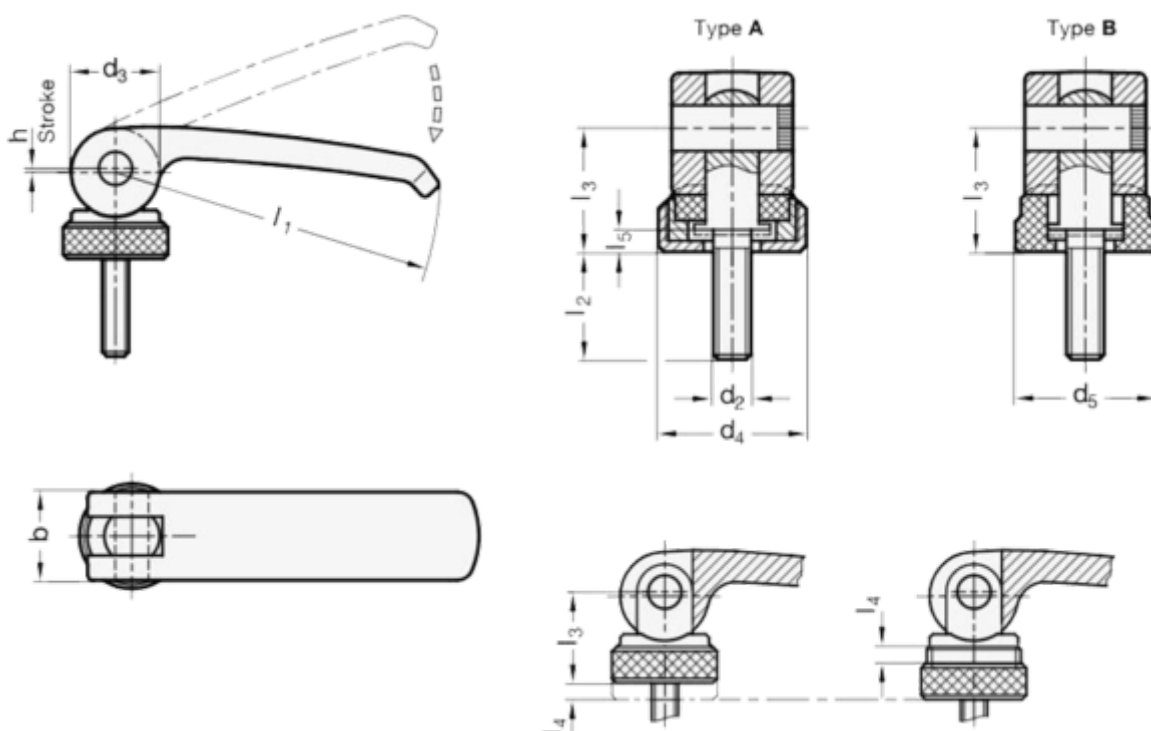

Varenummer: 209273101M1020B
 Beskrivelse: E+G Excenterlås GN 927.3-101-M10-20-B
 Udvendt gevind

Mål

b = 25
 d2 = M10
 d4 =
 d5 = 27
 l1 = 101
 l2 = 20